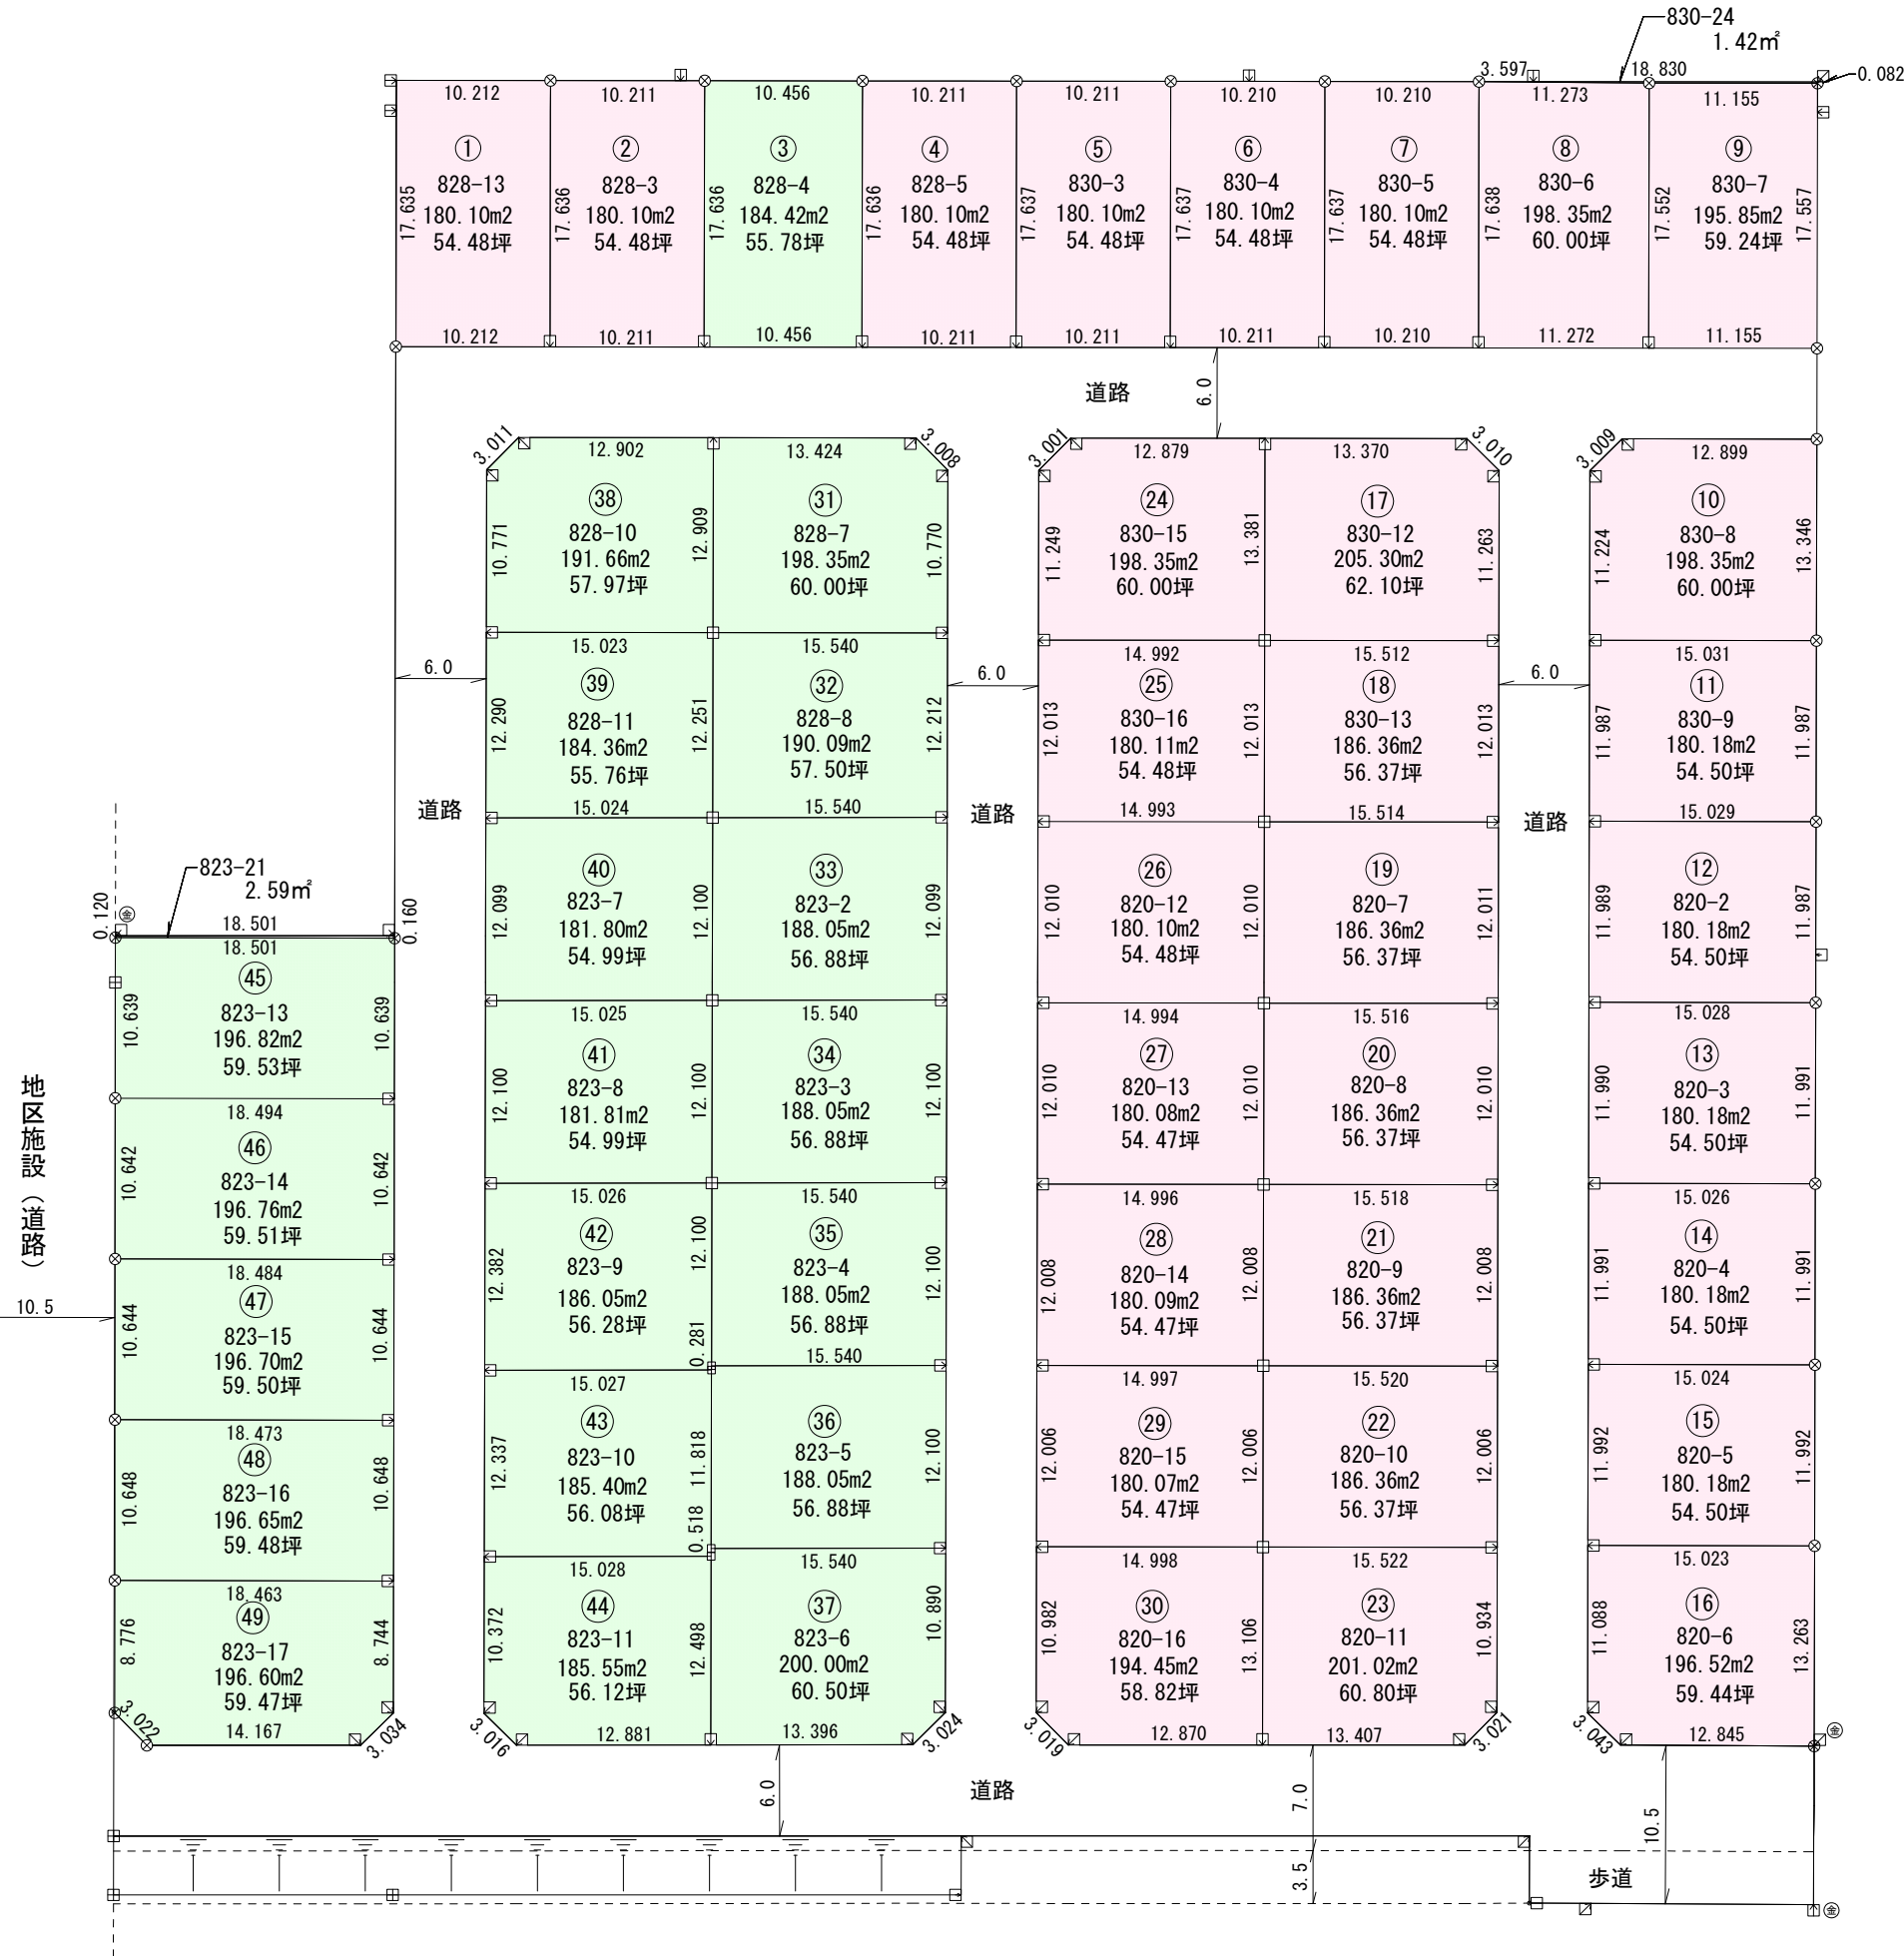

分譲区画図

凡例

- 株式会社上新不動産
- 有限会社大幸不動産

凡例	
田田田田	コンクリート杭
田田	合成樹脂杭
田田	金属標
田田	鉄杭
田田	反割杭

事業名	グリーンビュー市野坪第Ⅱ期		
工事箇所	見附市市野坪町字浦 地内		
図面名	分譲区画図		
縮尺	1:500	図面番号	
申請者	株式会社 上新不動産 有限会社 大幸不動産		
製作者	見附市学校町1丁目14番18号 山田測量株式会社 TEL 0258-62-1146		