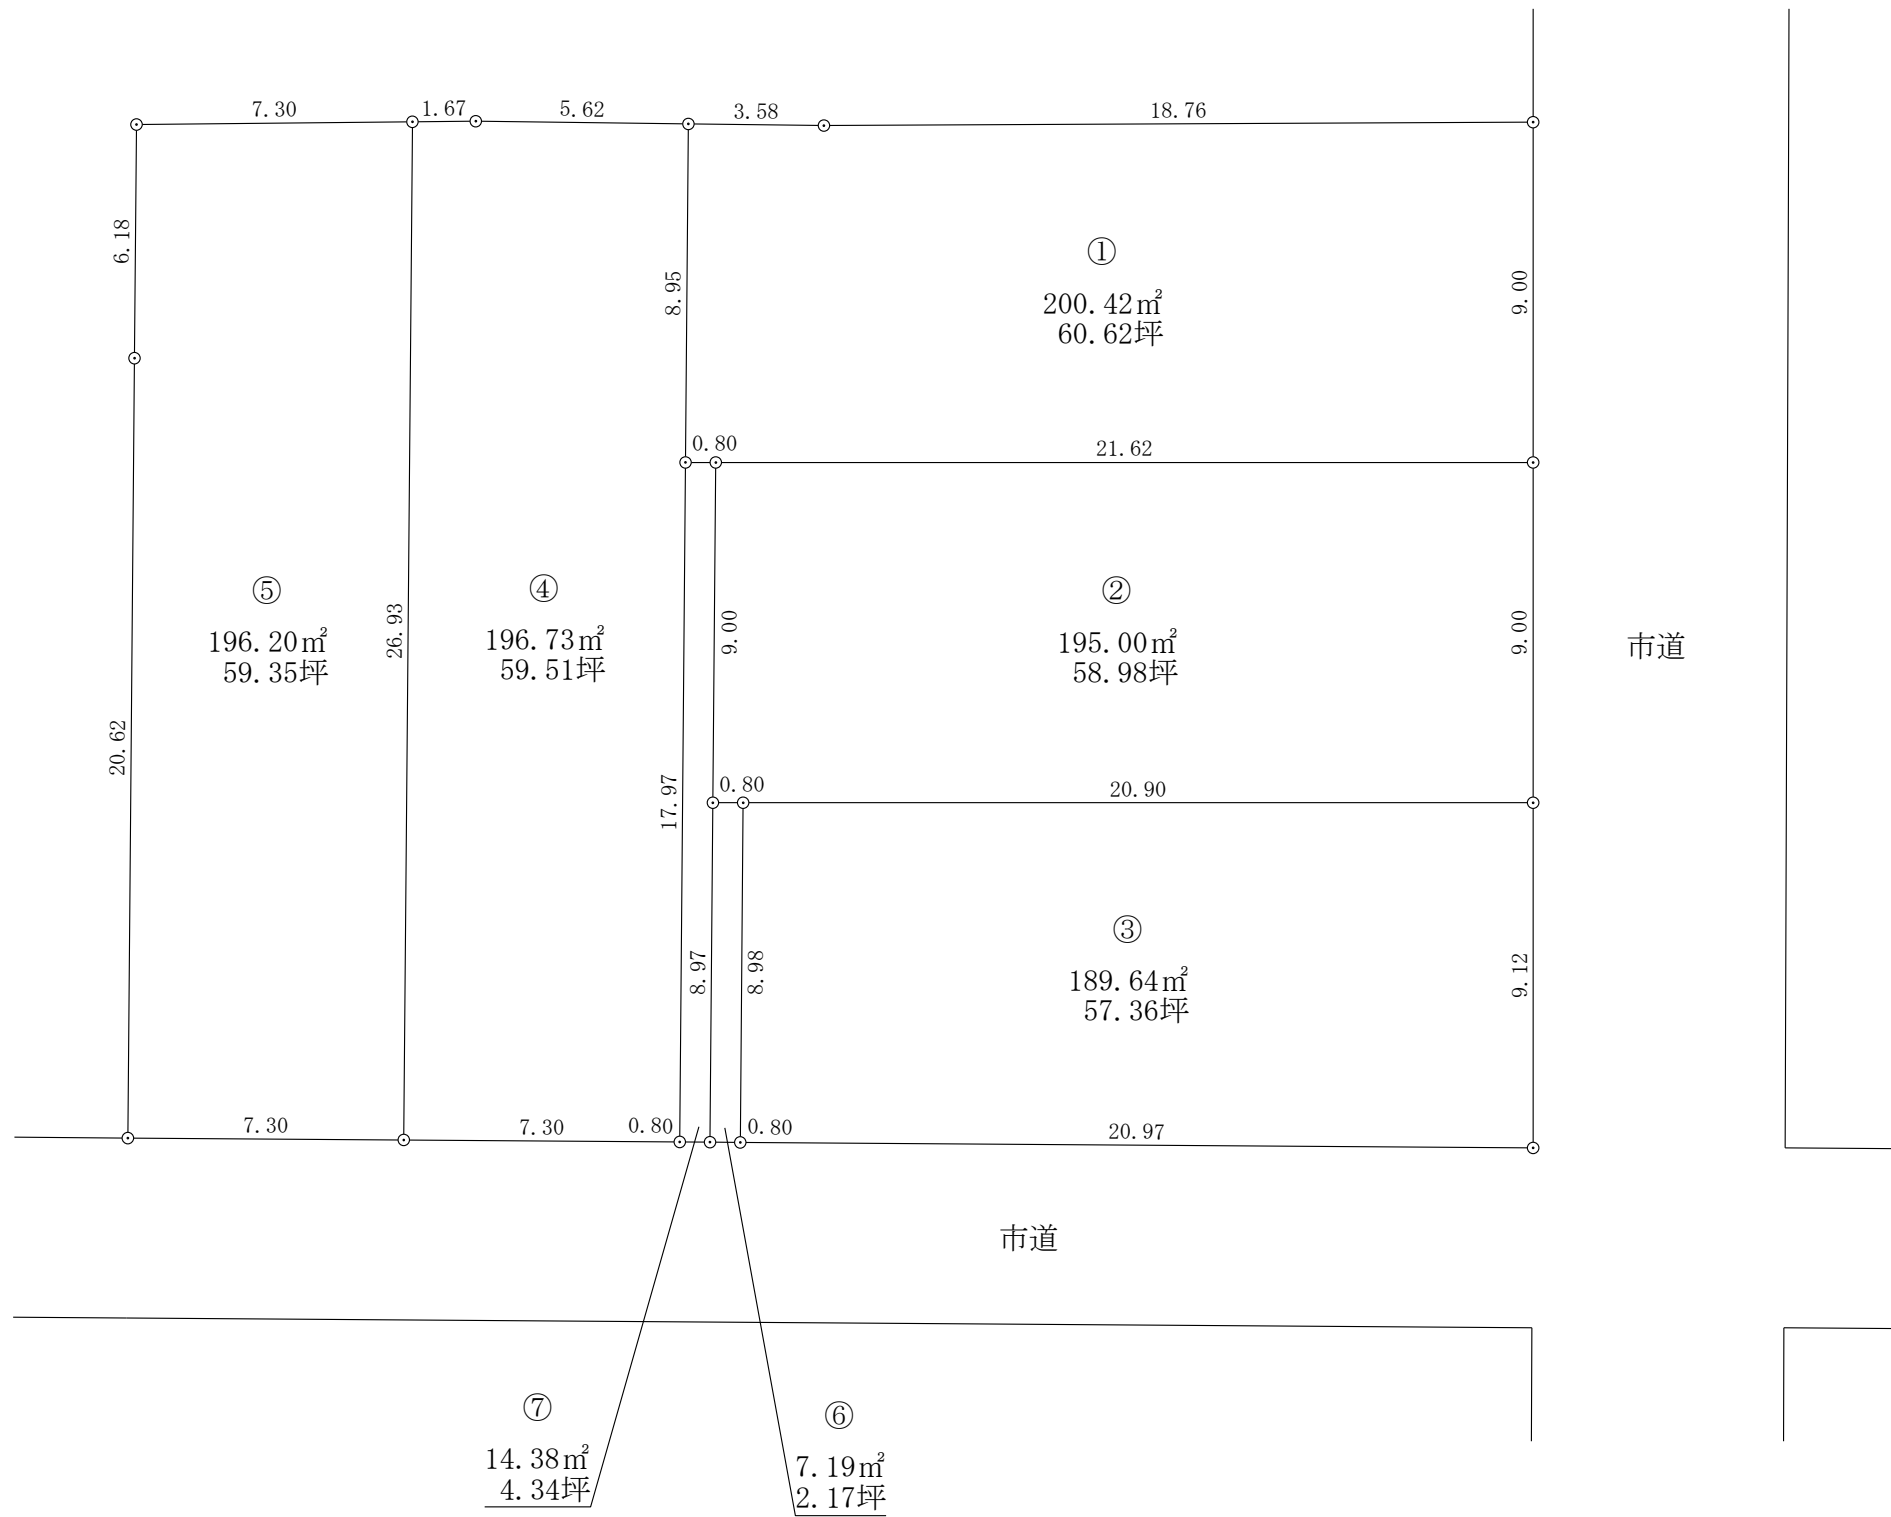

分譲計画図

NO. 1

図面	分譲計画図	
所在	燕市南七丁目	
縮尺 作成年月日	S=1:200	令和8年2月16日

隣接土地所有者とは境界立会済です。